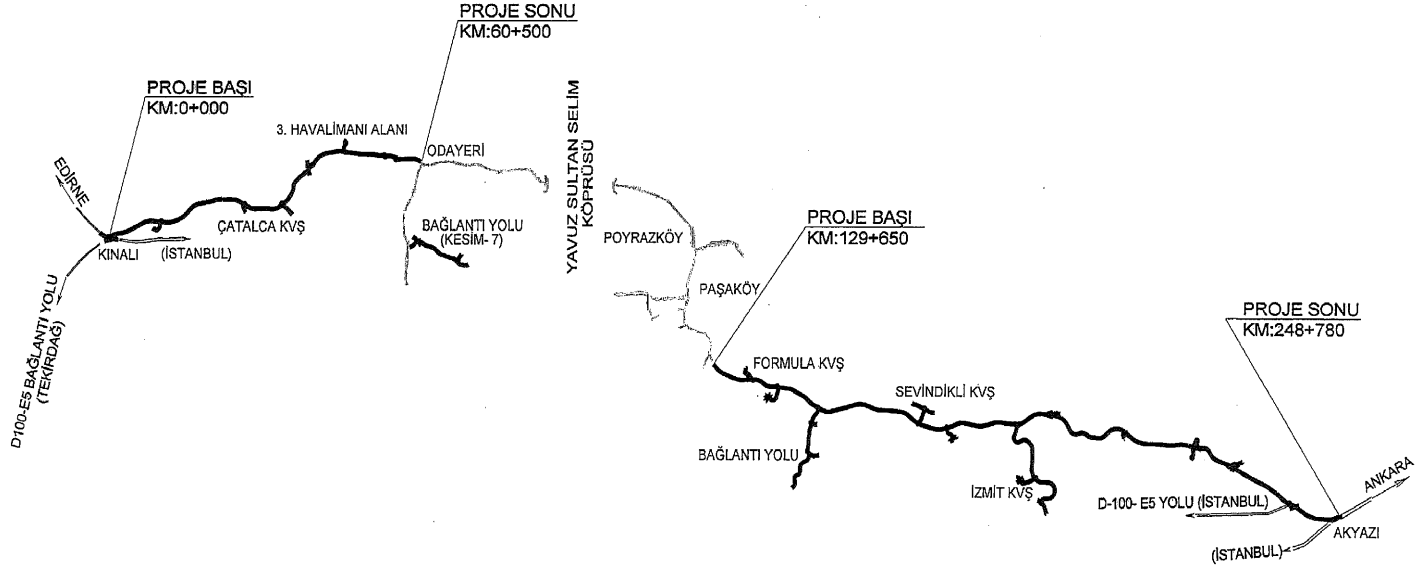

Milli Savunma Bakanı

V. EROĞLU

Orman ve Su İşleri Bakanı

R. AKDAĞ

Sağlık Bakanı

A. ARSLAN

Ulaştırma, Denizcilik ve Haberleşme Bakanı

KUZAY MARMARA OTOYOLU(3.BOĞAZ KÖPRÜSÜ DAHİL) PROJESİ
KINALI-ODAYERİ VE KURTKÖY-AKYAZI (BAĞLANTI YOLLARI DAHİL) KESİMLERİ
KM:0+000-60+500 İLE 129+650-248+780 ARASI